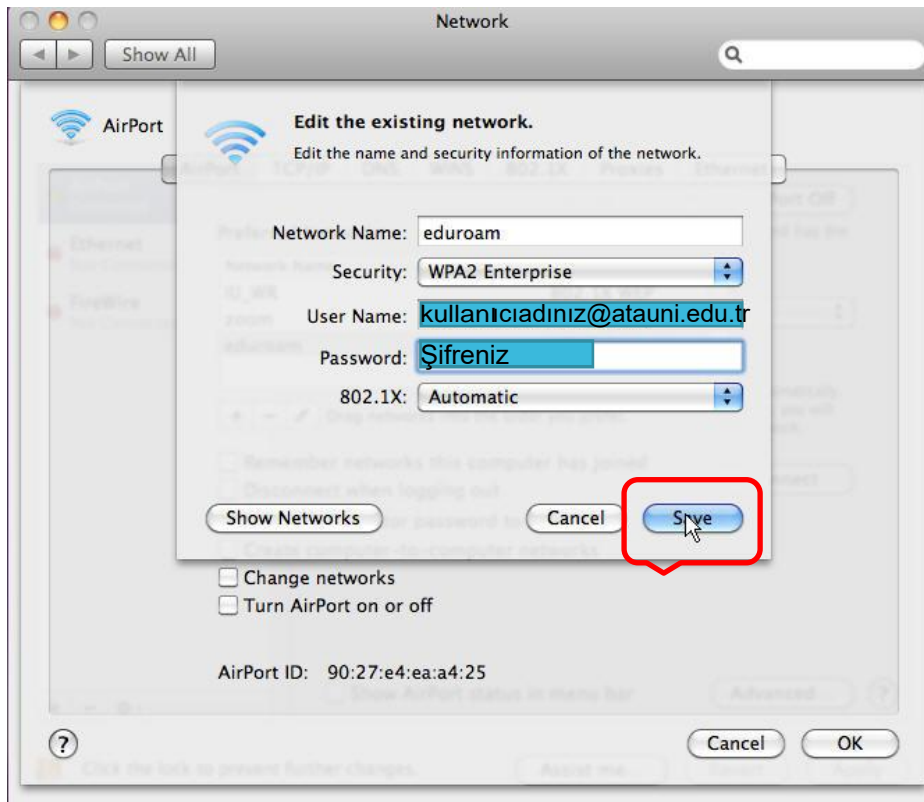

APPLE MAC Kullanıcıları için Eduroam Wireless Ayarları  
Atatürk Üniversitesi Eduroam ayarlarını içeren macosxconfig dosyası için  
ftp://ftp.atauni.edu.tr/Eduroam/mac\_eduroam\_config.zip

Şekil -1

Ayarlar için  
Burayı tıkla

Sadece TTLS seçili

TTLS seçildikten sonra Conf. için burası tıklanır