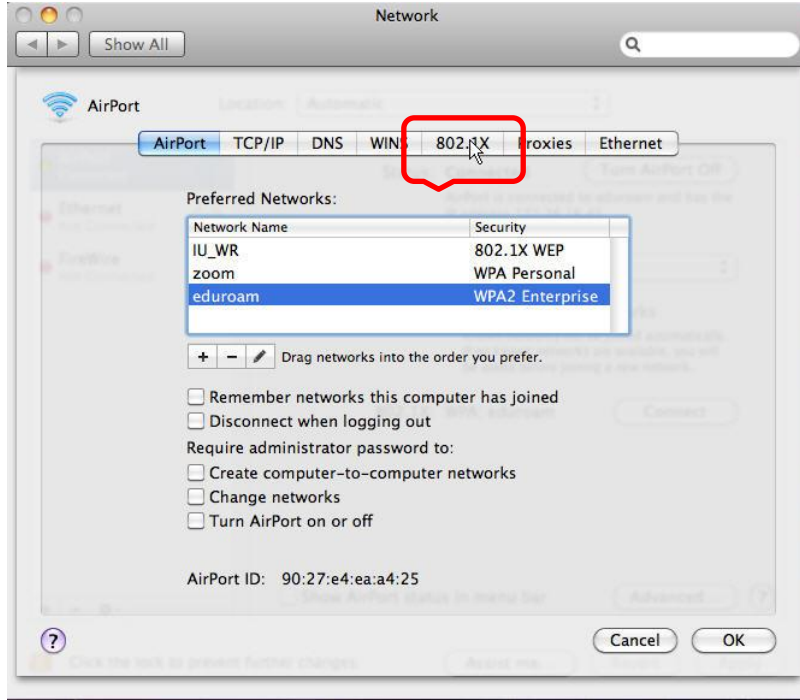

APPLE MAC Kullanıcıları için Eduroam Wireless Ayarları  
Atatürk Üniversitesi Eduroam ayarlarını içeren macosxconfig dosyası için  
ftp://ftp.atauni.edu.tr/Eduroam/mac\_eduroam\_config.zip

Şekil -1

Ayarlar için  
Burayı tıkla

Sadece TTLS seçili

TTLS seçildikten sonra Conf. için burası tıklanır