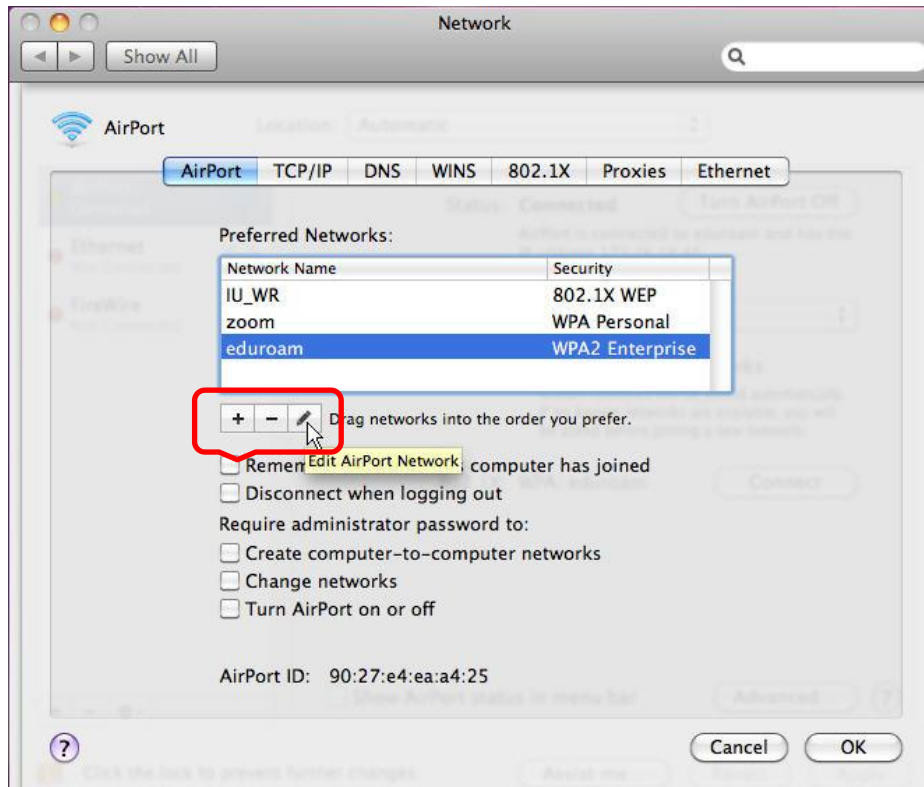

APPLE MAC Kullanıcıları için Eduroam Wireless Ayarları  
Atatürk Üniversitesi Eduroam ayarlarını içeren macosxconfig dosyası için  
ftp://ftp.atauni.edu.tr/Eduroam/mac\_eduroam\_config.zip

Şekil -1

Ayarlar için  
Burayı tıkla

Sadece TTLS seçili

TTLS seçildikten sonra Conf. için burası tıklanır