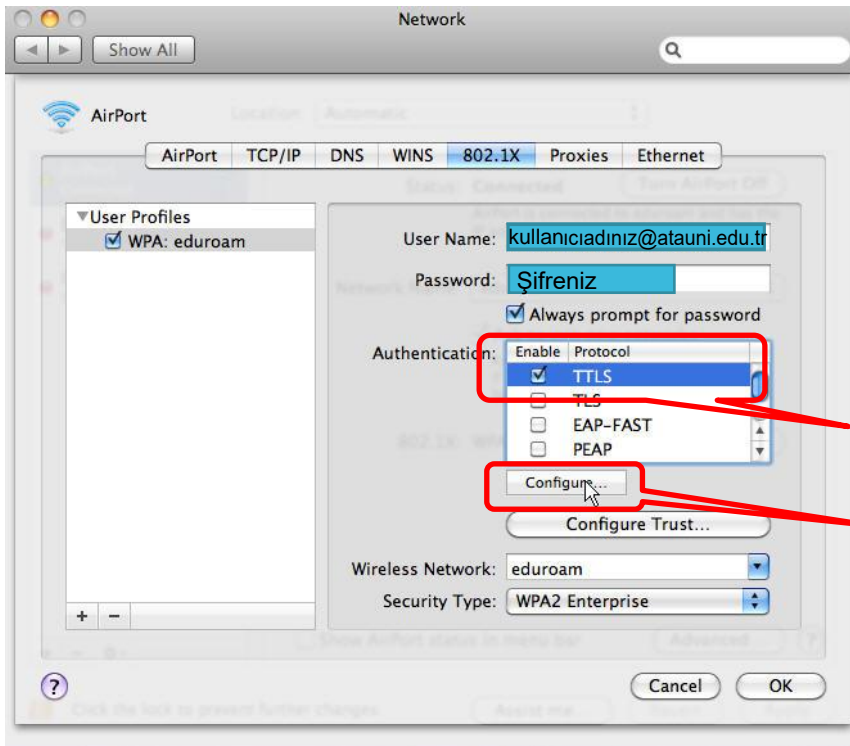

APPLE MAC Kullanıcıları için Eduroam Wireless Ayarları  
Atatürk Üniversitesi Eduroam ayarlarını içeren macosxconfig dosyası için  
ftp://ftp.atauni.edu.tr/Eduroam/mac\_eduroam\_config.zip

Şekil -1

Ayarlar için  
Burayı tıkla

Sadece TTLS seçili

TTLS seçildikten sonra Conf. için burası tıklanır