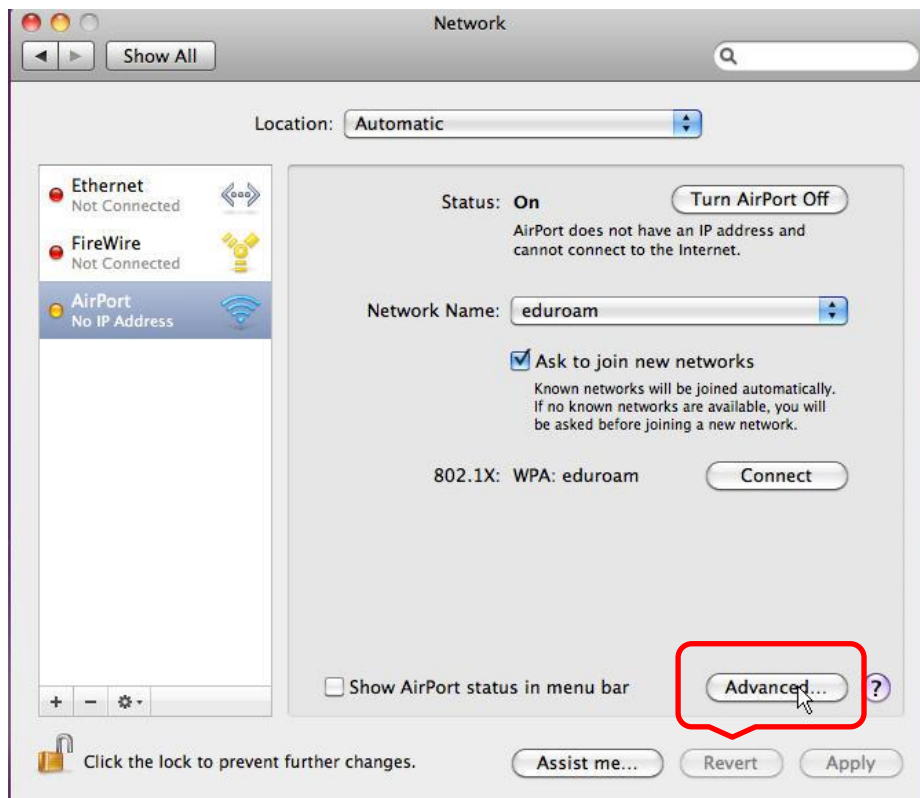

APPLE MAC Kullanıcıları için Eduroam Wireless Ayarları  
Atatürk Üniversitesi Eduroam ayarlarını içeren macosxconfig dosyası için  
ftp://ftp.atauni.edu.tr/Eduroam/mac\_eduroam\_config.zip

Şekil -1

Ayarlar için  
Burayı tıkla

Sadece TTLS seçili

TTLS seçildikten sonra Conf. için burası tıklanır