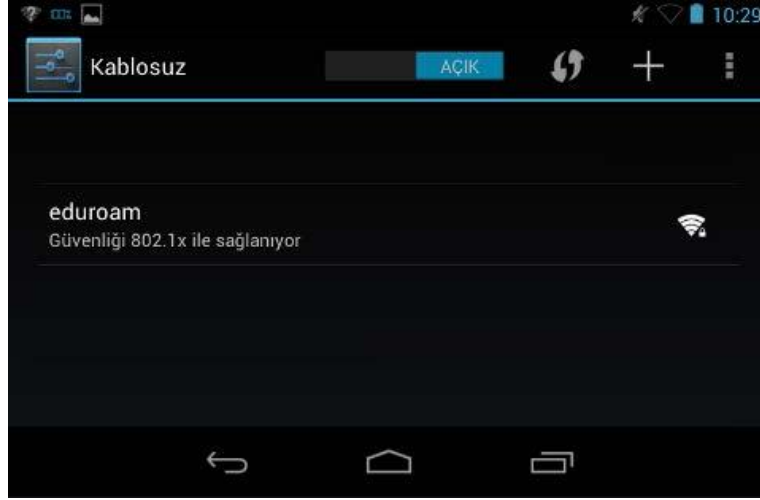

ANDROID TABLET İŞLETİM SİSTEMİ İÇİN EDUROAM BAĞLANTISI YAPILANDIRMA YARDIMI

1. Kablosuz ağ seçimi yapılacak olan ekrandan eduroam yayını seçiniz.

2. Ağ adı seçilince çıkan ekranda, EAP yöntemi TTLS ve Aşama 2 için kimlik doğrulaması PAP seçilmelidir. Kimlik alanına **@atauni.edu.tr** uzantılı mail adresinizi, Şifre alanına da mail şifrenizi giriniz.