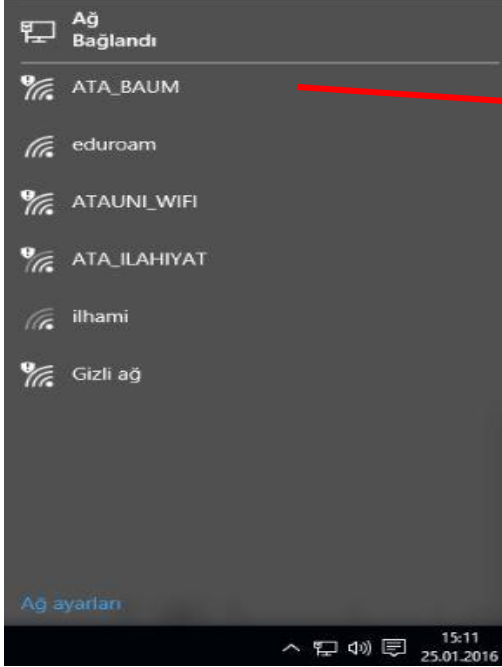

BİRİM WİFİ BAĞLANTILARI ÖRNEĞİN_(ATABAUM- ATAİLAHIYAT) TARAYICINIZI KAPATANA KADAR ÇALIŞIR. TARAYICINIZI KAPATTIKTAN SONRA TEKRAR GİRİŞ YAPMANIZ LAZIM.

BİRİM WİFİ BAĞLANTISI

KULLANICI ADI
VE ŞİFRE

ATAUNİ EPOSTA
ADRESİ VE
ŞİFRENİZ İLE GİRİŞ
YAPACAKSINIZ

Kullanıcı Adı

Şifre

[Kullanıcı Adını Öğren](#)

[Logon >](#)

Eduroam ayarları için ilgili işletim sistemi simgesini tıklayınız.