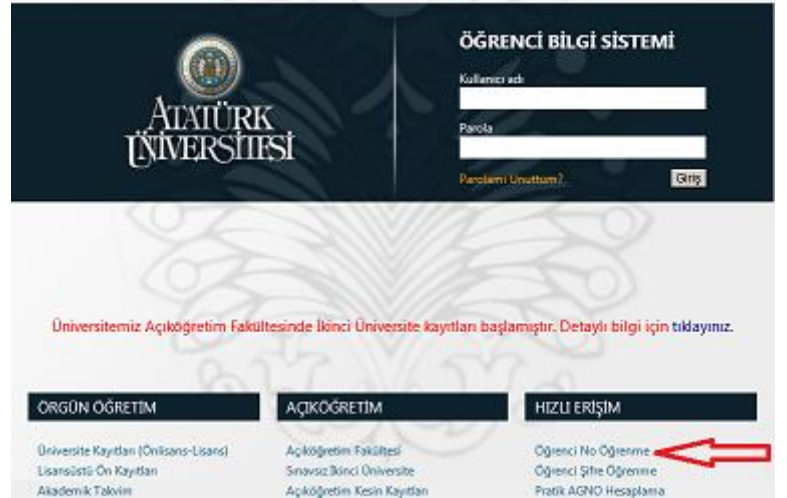

ÖĞRENCİ NO ÖĞRENME KILAVUZU

I.ADIM

www.atauni.edu.tr adresinden üniversitemizin ana sayfasını açınız.

Şekil 1'deki "Öğrenci Bilgi Sistemi" sekmesinden "Danışman-Öğrenci" linkini tıklayınız.

Şeki 2'deki ekranda "Hızlı Erişim" menüsünden "Öğrenci No Öğrenme" linkini tıklayınız.

Şekil 2

II.ADIM

Şekil 3'te T.C. Kimlik Numaranızı giriniz.